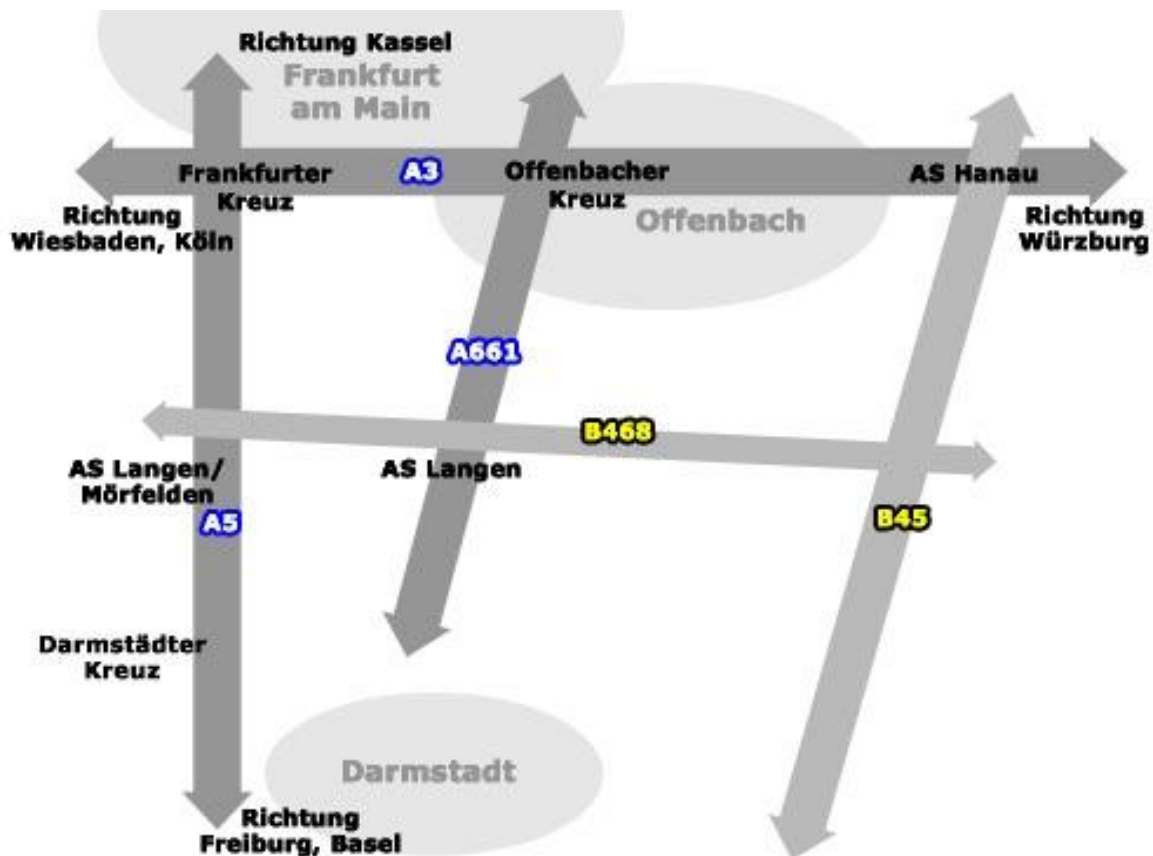

Wegbeschreibung:

Creative Beads
Wilhelminenstrasse 9
(Helia Passage)
64283 Darmstadt
Tel.: 06151 294060

Öffnungszeiten: Montags bis Samstags von 10Uhr – 19Uhr

Von der A5 kommend fahren Sie an der Ausfahrt Autobahndreieck Darmstadt rechts auf die A672 in Richtung Stadtmitte / Darmstadt / Griesheim.

Folgen Sie der Beschilderung Innenstadt bzw. Parkhaus Grafenstrasse.

Creative-beads

Direkteinkauf

Wilhelminenstr. 9 64283 Darmstadt • Telefon 06151 / 294060 Telefax 06151 / 294081

Email: verkauf@creative-beads.de - Internet : www.creative-beads.de

Groh art&fashion Handelsges. mbH Versandlager u. Postadresse: Albert-Einstein-Strasse 2 • 63322 Rödermark (keine Abholung möglich)